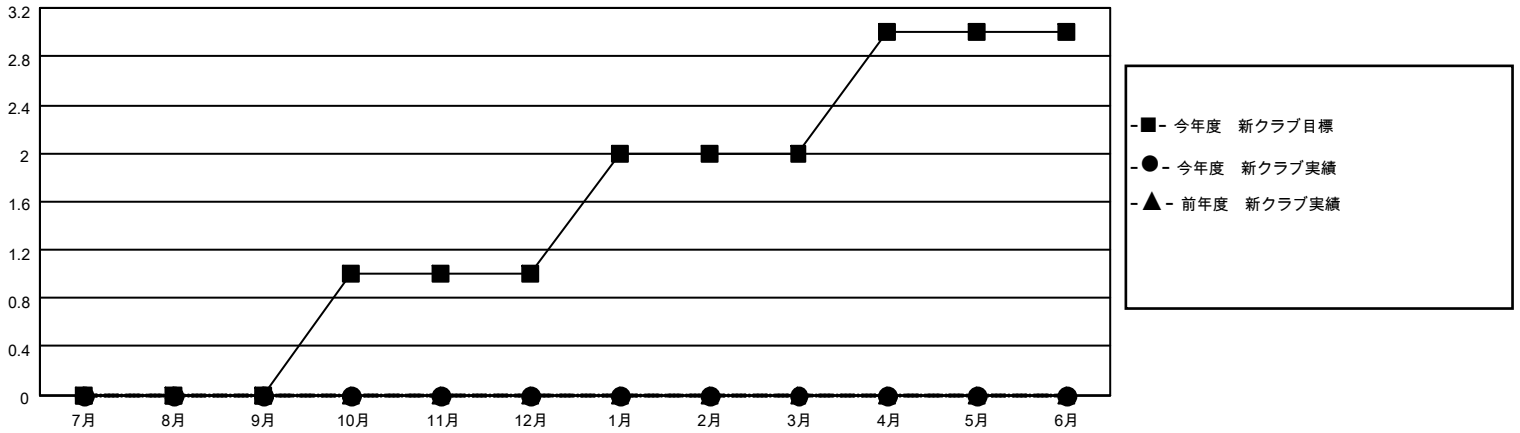

# MONTHLY MEMBERSHIP PROGRESS REPORT

地域 JAPAN

District 335 C

Results as of: 12/31/2021

クラブ			
結果：2021-2022			
四半期	新クラブ目標	新クラブ	解散クラブ
7月/8月/9月	0	0	0
10月/11月/12月	1	0	0
1月/2月/3月	1	0	0
4月/5月/6月	1	0	0

名			
結果：2021-2022			
四半期	会員純増目標	会員増強実績	退会者(転籍を含む)実際
7月/8月/9月	0	74	36
10月/11月/12月	40	51	52
1月/2月/3月	100	0	0
4月/5月/6月	100	0	0

新クラブ目標及び実績累計

会員目標及び実績累計

解散クラブ: 0	53 CLUBS OF 102 一名以上の新会 員を登録	<b>男女別</b>	
退会者		男性	3,050 (82.90%)
物故会員 16	<a href="#">会員累計データを見るには、ここをクリック</a>	女性	629 (17.10%)
クラブ解散 0		NON BINARY	0 (0.00%)
その他 72		PREFER NOT TO ANSWER	0 (0.00%)
合計 88		世帯主/家族会員合計	662
		国際会費半額の家族会員	342