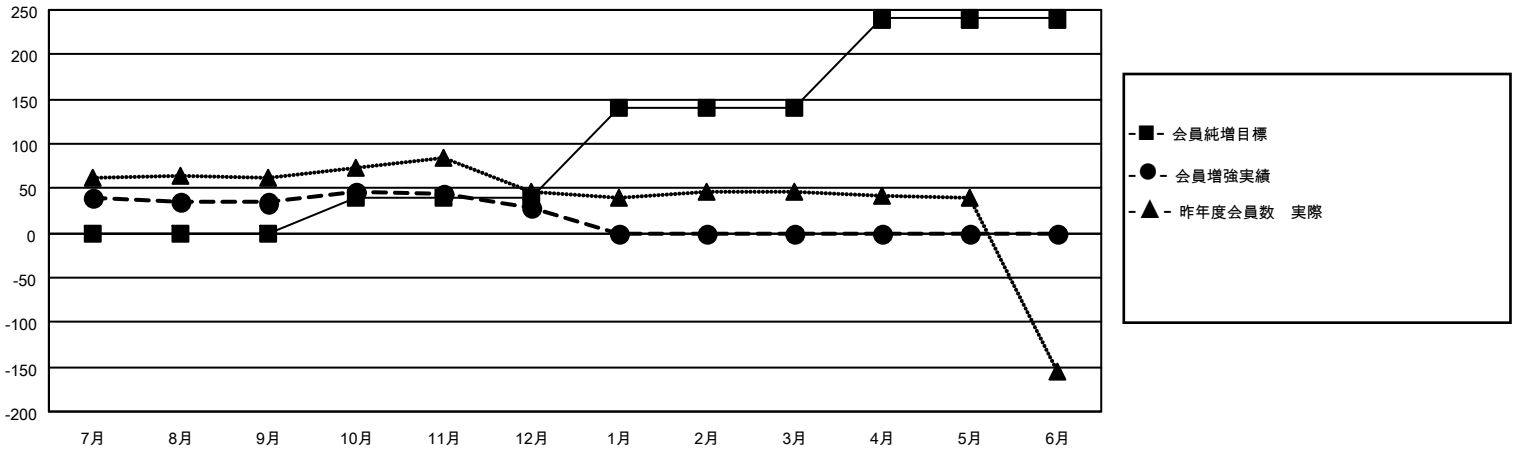

# MONTHLY MEMBERSHIP PROGRESS REPORT

地域 JAPAN

District 335 C

Results as of: 12/31/2021

クラブ			
結果：2021-2022			
四半期	新クラブ目標	新クラブ	解散クラブ
7月/8月/9月	0	0	0
10月/11月/12月	1	0	0
1月/2月/3月	1	0	0
4月/5月/6月	1	0	0

名			
結果：2021-2022			
四半期	会員純増目標	会員増強実績	退会者(転籍を含む)実際
7月/8月/9月	0	74	36
10月/11月/12月	40	51	52
1月/2月/3月	100	0	0
4月/5月/6月	100	0	0

新クラブ目標及び実績累計

会員目標及び実績累計

解散クラブ: 0	53 CLUBS OF 102 一名以上の新会 員を登録	<b>男女別</b>	
退会者		男性	3,050 (82.90%)
物故会員 16	<a href="#">会員累計データを見るには、ここをクリック</a>	女性	629 (17.10%)
クラブ解散 0		NON BINARY	0 (0.00%)
その他 72		PREFER NOT TO ANSWER	0 (0.00%)
合計 88		世帯主/家族会員合計	662
		国際会費半額の家族会員	342